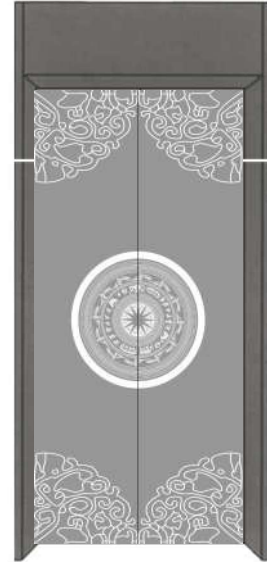

HỆ THỐNG THANG TẢI KHÁCH

MẪU HOA VĂN CỬA TÀNG
(LOẠI VẬT LIỆU INOX KHÁCH HÀNG TỰ CHỌN)

MS-3D

VẬT LIỆU: INOX SẠC NHUYỄN / INOX GƯƠNG

Màu trắng, màu vàng, màu đồng (Inox màu nào ăn mòn màu đỏ)

Phần màu xám là vật liệu

Phần màu trắng là vị trí ăn mòn