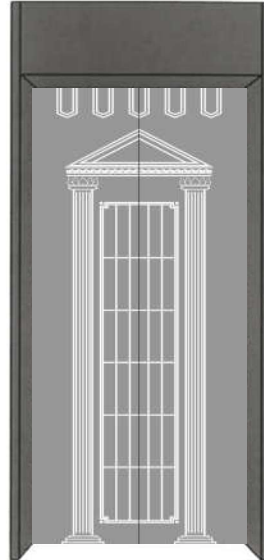

HỆ THỐNG THANG TẢI KHÁCH

MẪU HOA VĂN CỬA TÀNG
(LOẠI VẬT LIỆU INOX KHÁCH HÀNG TỰ CHỌN)

MS-13C

VẬT LIỆU: INOX SẠC NHUYỀN / INOX GƯƠNG

Màu trắng, màu vàng, màu đồng (Inox màu nào ăn mòn màu đó)

Phần màu xám là vật liệu

Phần màu trắng là vị trí ăn mòn