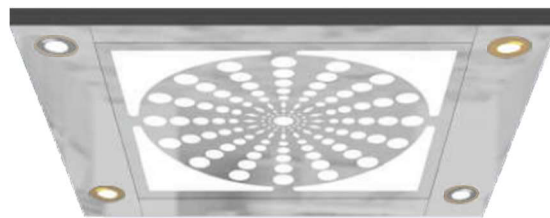

MS-PV027

MS-PV028

Vật liệu : Inox gương / sọc
Màu: Trắng / Vàng

HỆ THỐNG THANG TẢI KHÁCH

MẪU TRẦN GIẢ

MS-PV029

MS-PV030

MS-PV032

MS-PV033

MS-PV034

MS-PV035

MS-PV036

Vật liệu : Inox gương / sọc
Màu: Trắng / Vàng

CHÚ Ý: MẪU MS-PV031 ĐÃ HỦY, KHÔNG CÒN SẢN XUẤT NỮA

HỆ THỐNG THANG TẢI KHÁCH

MẪU TRẦN GIẢ